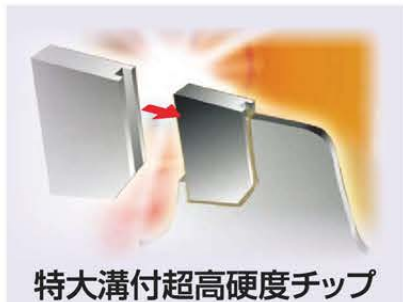

荒野の嵐

最強! 石に強い!

特大溝付超高硬度チップ

- ●超高硬度チップなので耐久性抜群!
- ●チップの側面研磨を木工用に行っているため切れ具合が抜群!
- ●軽量タイプで作業が楽々!